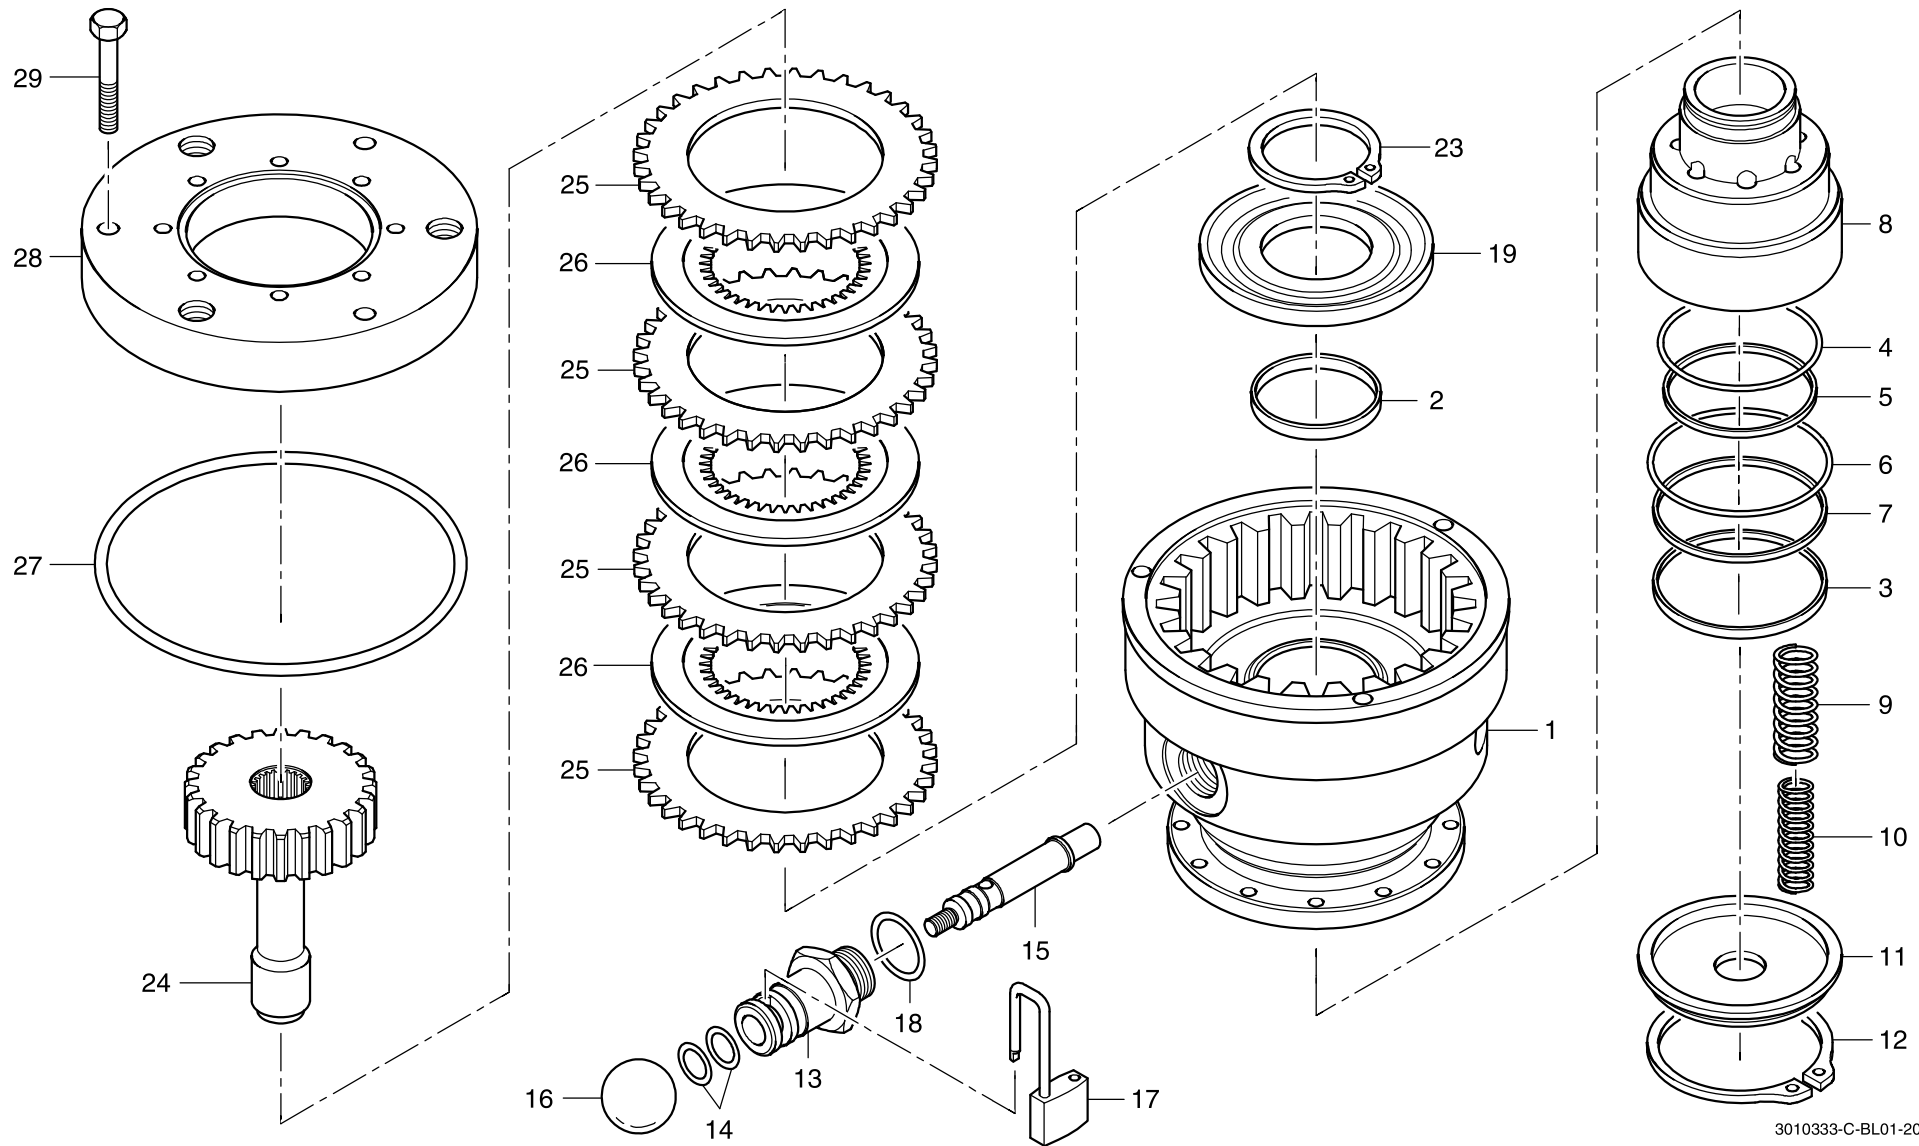

**GROVE**BREMSE  
BRAKEBILDТАFЕL  
PICTORIAL DISPLAY

204.11

**3010333-ETL C**

1/1

**GMK 5250  
BE 600  
G 390**

3010333-C-BL01-20411-0000